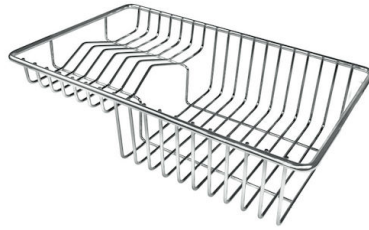

VASCA A RAGGIO STRETTO

Vasche con forme squadrate dal design moderno e con aumentata capienza. Per un'estetica minimal coniugata con la massima praticità.

DETTAGLI

Bordo Installazione

Sopratop | Filotop

Materiale

Acciaio inox AISI 304

Texture Spazzolato

Finitura PVD

Colorazione Gold

Base 80 cm

Dimensioni 750 x 440 mm

Misura vasca 710 x 400 mm

Larghezza 75 cm

Piletta Piletta 3,5"

DATI TECNICI

Intaglio per il troppo-pieno
Recess for housing the over-flow

- Built-in cut out for FTS – Foratura per installazione FTS

ACCESSORI OPZIONALI

Cestello inox
8612 000

Cestello portapiatti inox
8100 303
* solo in abbinamento con l'accessorio
8644 101

Cestello portapiatti inox
8100 201

Griglia portapiatti inox
8100 154

Tagliere in cristallo
8631 300

Tagliere in HPDE
8657 001

Tagliere Twin in HDPE
8644 101

Vaschetta bianca
8153 100

Cestello inox
8611 000

Griglia Black
8100 617