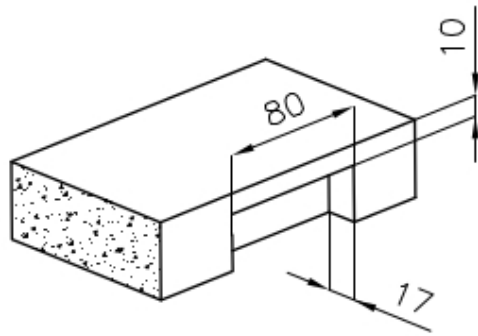

VASCA A RAGGIO STRETTO

Vasche con forme squadrate dal design moderno e con aumentata capienza. Per un'estetica minimal coniugata con la massima praticità.

DETTAGLI

Bordo Installazione

Sopratop | Filotop

Materiale

Acciaio inox AISI 304

Texture Spazzolato

Finitura PVD

Colorazione Gold

Base 80 cm

Dimensioni 750 x 440 mm

Misura vasca 710 x 400 mm

Larghezza 75 cm

Foro incasso Vedi scheda tecnica

Numero vasche 1 vasca

Fori Mixer Nessun foro di serie

Dotazioni standard Ganci di fissaggio, guarnizione, piletta, troppo-pieno e sifone, Imballo in scatola

Gocciolatoio No

Piletta Piletta 3,5"

DATI TECNICI

Intaglio per il troppo-pieno
Recess for housing the over-flow

- Built-in cut out for FTS – Foratura per installazione FTS

ACCESSORI OPZIONALI

Cestello inox
8612 000

Cestello portapiatti inox
8100 303
* solo in abbinamento con l'accessorio
8644 101