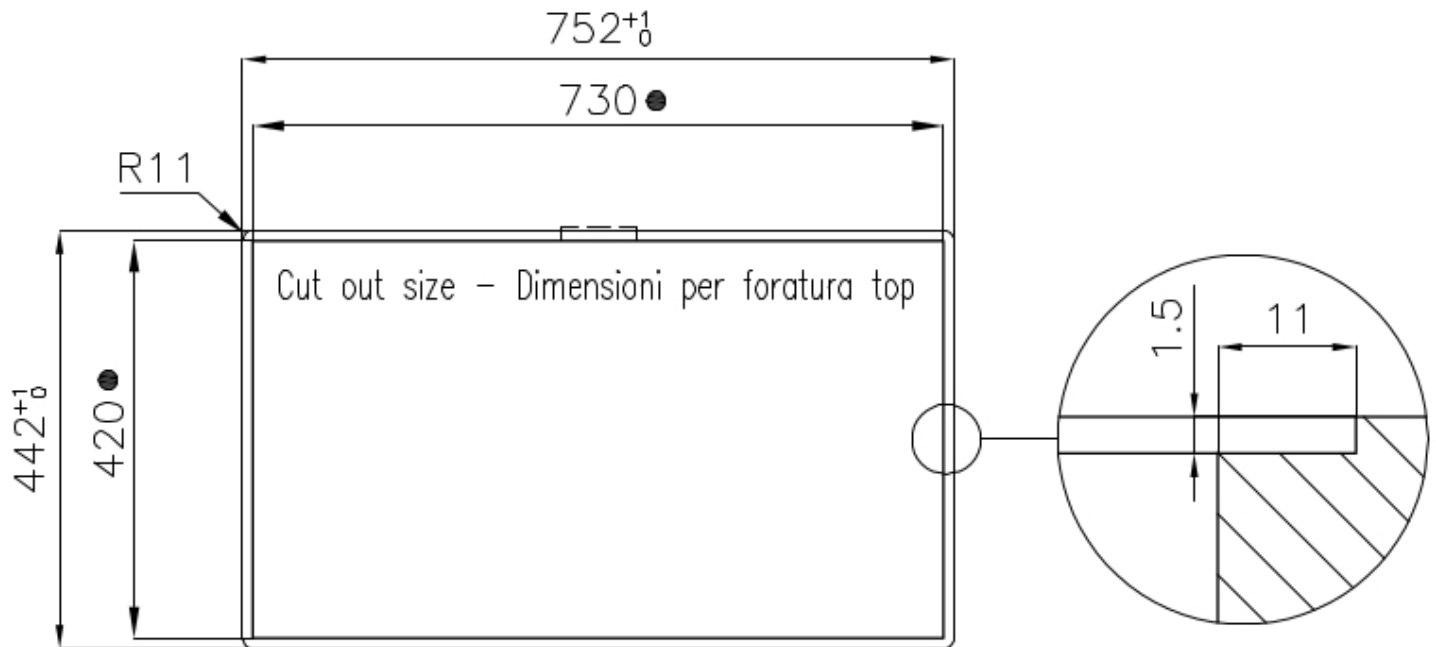

- Built-in cut out for FTS – Foratura per installazione FTS

ACCESSORI OPZIONALI